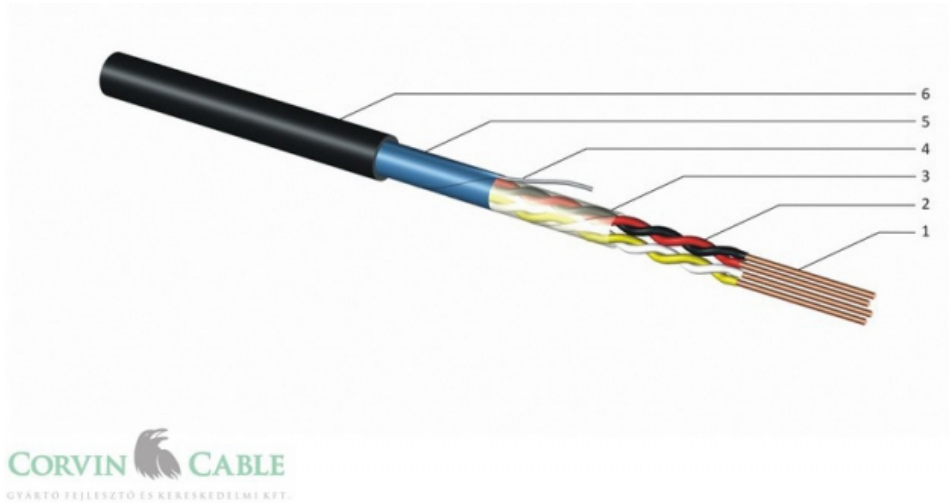

J-H(St)H fekete, kültéri

Hamarosan

Felhasználási terület

Hamarosan

Felépítés

- 1.
- 2.
- 3.
- 4.
- 5.
- 6.

Műszaki adatok

Hamarosan

Szabványok

Hamarosan

Érszerkezet (mm)	Külső átmérő* (~mm)	Rézsúly (kg/km)	Súly* (~kg/km)

* Tájékoztató jellegű adatok, a változtatás jogát fenntartjuk.