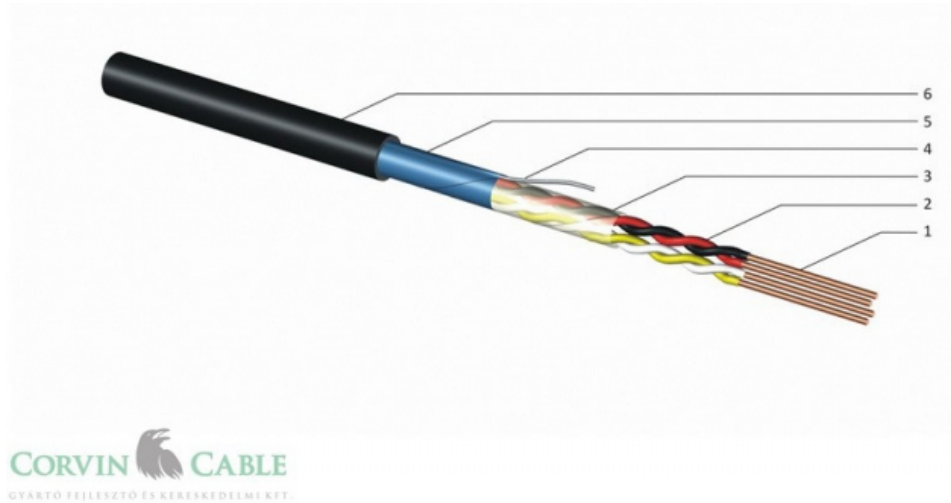

J-H(St)H fekete, kültéri

Hamarosan

Felhasználási terület

Hamarosan

Felépítés

- 1.
- 2.
- 3.
- 4.
- 5.
- 6.

Műszaki adatok

Hamarosan

Szabványok

Hamarosan

Érszerkezet (mm)	Külső átmérő* (~mm)	Rézsúly (kg/km)	Súly* (~kg/km)

* Tájékoztató jellegű adatok, a változtatás jogát fenntartjuk.