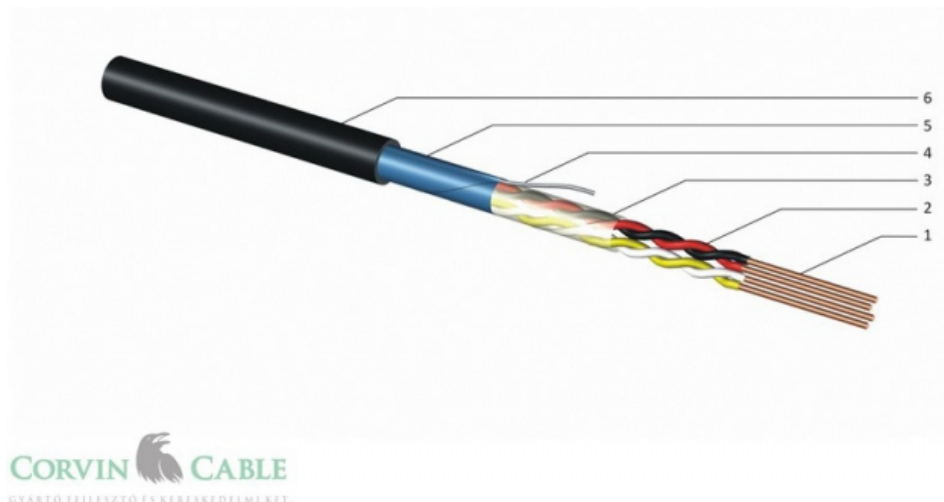

J-H(St)H fekete, kültéri

Hamarosan

Felhasználási terület

Hamarosan

Felépítés

- 1.
- 2.
- 3.
- 4.
- 5.
- 6.

Műszaki adatok

Hamarosan

Szabványok

Hamarosan

Érszerkezet (mm)	Külső átmérő* (~mm)	Rézsúly (kg/km)	Súly* (~kg/km)

* Tájékoztató jellegű adatok, a változtatás jogát fenntartjuk.