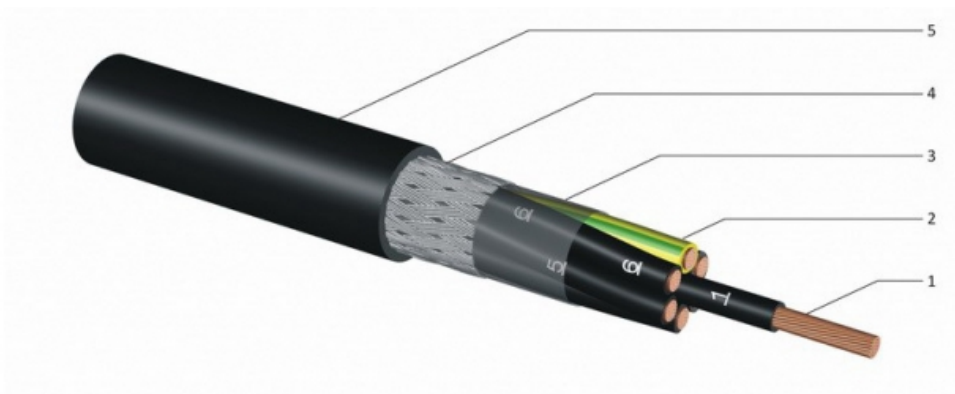

YSLCY-JZ fekete 0,6/1 kV

Hamarosan

Felhasználási terület

Hamarosan

Felépítés

- 1.
- 2.
- 3.
- 4.
- 5.

Műszaki adatok

Hamarosan