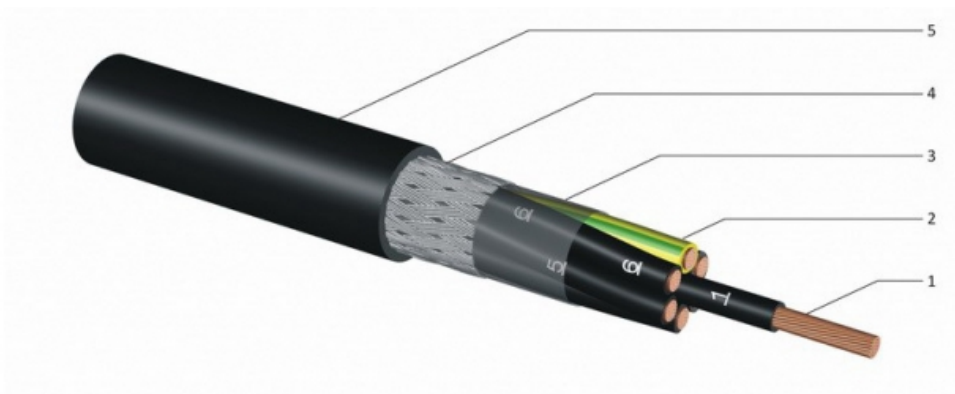

# YSLCY-JZ fekete 0,6/1 kV

Hamarosan